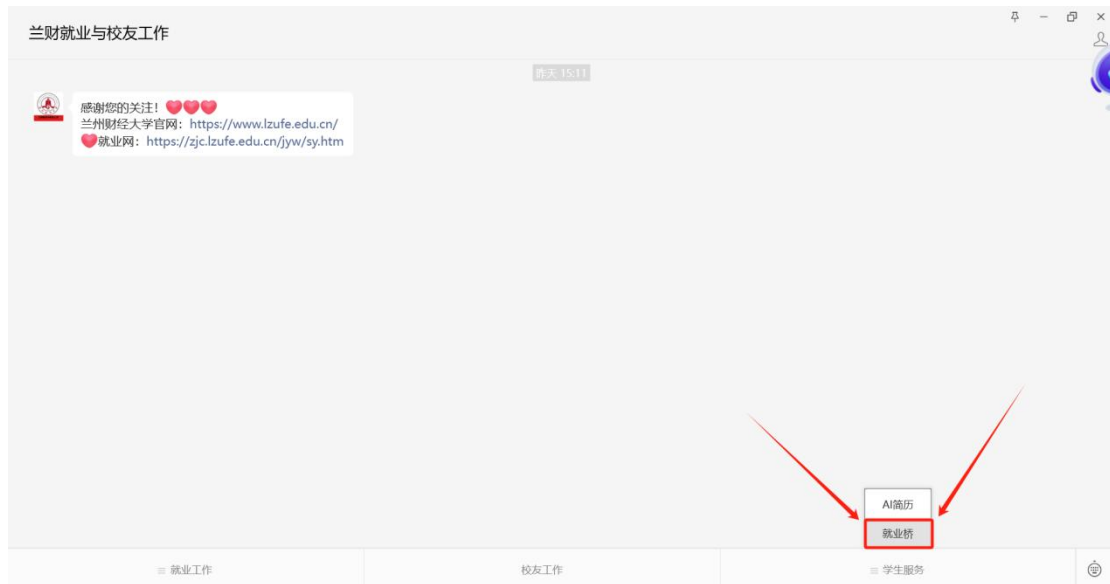

立即使用

一、神笔简历登录流程

登录端口一：微信就业公众号→兰财就业与校友工作→学生服务→AI 简历（进入神笔简历）

登录端口二：进入兰州财经大学就业网 (lzufe.edu.cn) → 学生服务 → AI 简历（进入神笔简历）

1) 选择【登录/注册】输入学号、密码（用户名：学号；登录密码：Cn+学号后六位；例如：Cn001613），即可登录使用。

•• 你的经历 AI书写 ••

AI一键生成简历，让您的求职之路更加顺畅，为您的梦想职业加速起航

AI一键生成简历
依照心仪岗位生成高匹配度简历

导入简历
实时智能检测、智能排版、AI智写/优化

平台入口

注：如账号为第一次登录需验证手机号，可选择跳过

登录端口三（就业桥登录）：

微信就业公众号→兰财就业与校友工作→学生服务→就业桥

进入兰州财经大学就业网(lzufe.edu.cn)→学生服务→就业桥

1) 进入兰州财经大学就业桥 (<https://lzufe.jiuyeqiao.cn/>)
→神笔简历