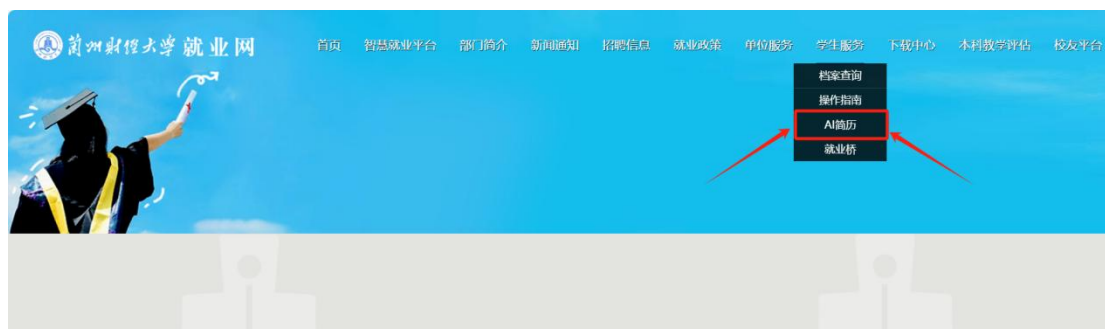

扫码进入
立即使用

在求职过程中，面试是一个至关重要的环节。对于学生来说，模拟面试能够有效地帮助他们更好地准备和锻炼自己的面试技巧。通过模拟面试，学生可以在实际面试前熟悉面试流程、了解自己的表现情况并针对性地提高自己的能力。
面试不会说？看见 HR 就忘词？AI 面试官来帮你。

智面星 | 兰州财经大学

智面星在兰州财经大学 上线啦

真实模拟 求职无忧!

覆盖全行业 | 7*24小时AI面试

真实模拟 | 扫码体验智面星 | 面试报告

智能追问 | 项目管理PM | 运维工程师 | 回答示例

面试解析 | 资深测试开发工程师 | 解决方案工程师 | 视频记录

多维评估 | 芯片产品工程师 | 网络安全工程师 | AI模拟面试官提问

算法工程师 | 测试开发工程师

技术项目管理 | 运维技术支持 | 销售技术支持

其他技术职位 | 其他技术职位 | 测试

人工智能 | 测试

智面星向本校 2025 届毕业生开放了
扫码进入

立即使用

一、神笔简历登录流程

登录端口一：微信就业公众号→兰财就业与校友工作→学生服务→AI 简历（进入神笔简历）

登录端口二：进入兰州财经大学就业网 (lzufe.edu.cn) → 学生服务 → AI 简历（进入神笔简历）

1) 选择【登录/注册】输入学号、密码（用户名：学号；登录密码：Cn+学号后六位；例如：Cn001613），即可登录使用。

•• 你的经历 AI书写 ••

AI一键生成简历，让您的求职之路更加顺畅，为您的梦想职业加速起航

AI一键生成简历
依照心仪岗位生成高匹配度简历

导入简历
实时智能检测、智能排版、AI智写/优化

平台入口

注：如账号为第一次登录需验证手机号，可选择跳过

登录端口三（就业桥登录）：

微信就业公众号→兰财就业与校友工作→学生服务→就业桥

进入兰州财经大学就业网(lzufe.edu.cn)→学生服务→就业桥

1) 进入兰州财经大学就业桥 (<https://lzufe.jiuyeqiao.cn/>)
→神笔简历