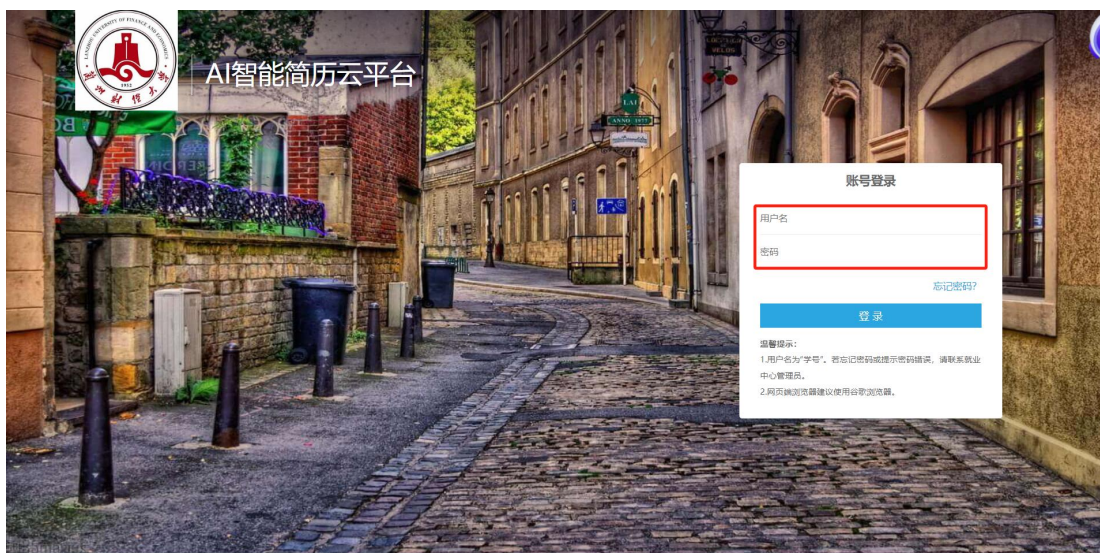

立即使用

一、神笔简历登录流程

登录端口一：微信就业公众号→兰财就业与校友工作→学生服务→AI 简历（进入神笔简历）

登录端口二：进入兰州财经大学就业网 (lzufe.edu.cn) → 学生服务 → AI 简历（进入神笔简历）

1) 选择【登录/注册】输入学号、密码（用户名：学号；登录密码：Cn+学号后六位；例如：Cn001613），即可登录使用。

•• 你的经历 AI书写 ••

AI一键生成简历，让您的求职之路更加顺畅，为您的梦想职业加速起航

AI一键生成简历
依照心仪岗位生成高匹配度简历

导入简历
实时智能检测、智能排版、AI智写/优化

平台入口

注：如账号为第一次登录需验证手机号，可选择跳过

登录端口三（就业桥登录）：

微信就业公众号→兰财就业与校友工作→学生服务→就业桥

进入兰州财经大学就业网(lzufe.edu.cn)→学生服务→就业桥

1) 进入兰州财经大学就业桥 (<https://lzufe.jiuyeqiao.cn/>)
→神笔简历