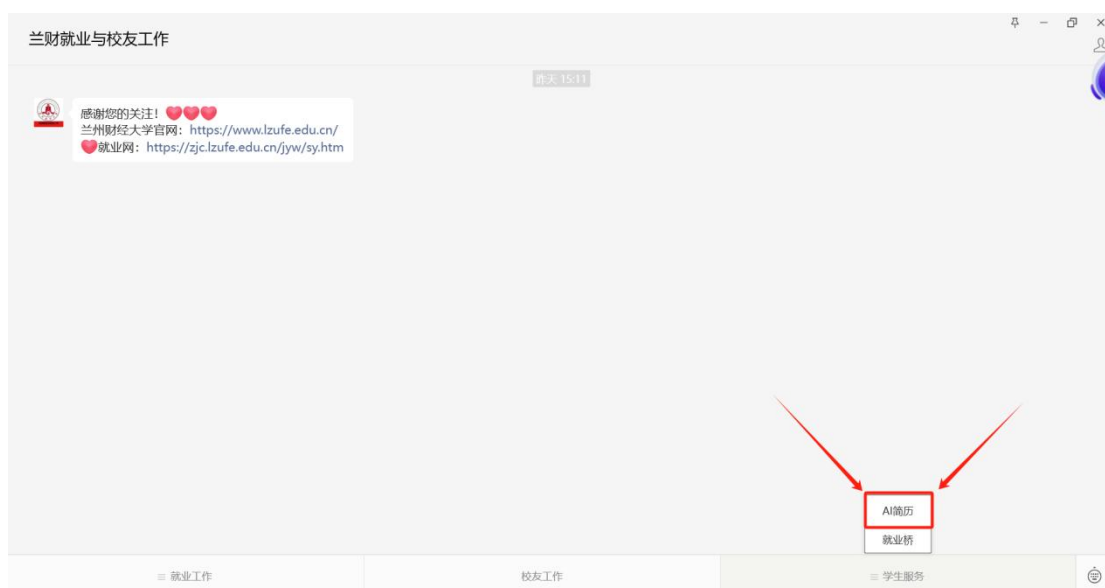

扫码进入
立即使用

在求职过程中，面试是一个至关重要的环节。对于学生来说，模拟面试能够有效地帮助他们更好地准备和锻炼自己的面试技巧。通过模拟面试，学生可以在实际面试前熟悉面试流程、了解自己的表现情况并针对性地提高自己的能力。
面试不会说？看见 HR 就忘词？AI 面试官来帮你。

智面星 | 兰州财经大学

智面星在兰州财经大学 上线啦

真实模拟 求职无忧!

覆盖全行业 | 7*24小时AI面试

真实模拟 | 扫码体验智面星 | 面试报告

立即使用

一、神笔简历登录流程

登录端口一：微信就业公众号→兰财就业与校友工作→学生服务→AI 简历（进入神笔简历）

登录端口二：进入兰州财经大学就业网 (lzufe.edu.cn) → 学生服务 → AI 简历（进入神笔简历）

1) 选择【登录/注册】输入学号、密码（用户名：学号；登录密码：Cn+学号后六位；例如：Cn001613），即可登录使用。

•• 你的经历 AI书写 ••

AI一键生成简历，让您的求职之路更加顺畅，为您的梦想职业加速起航