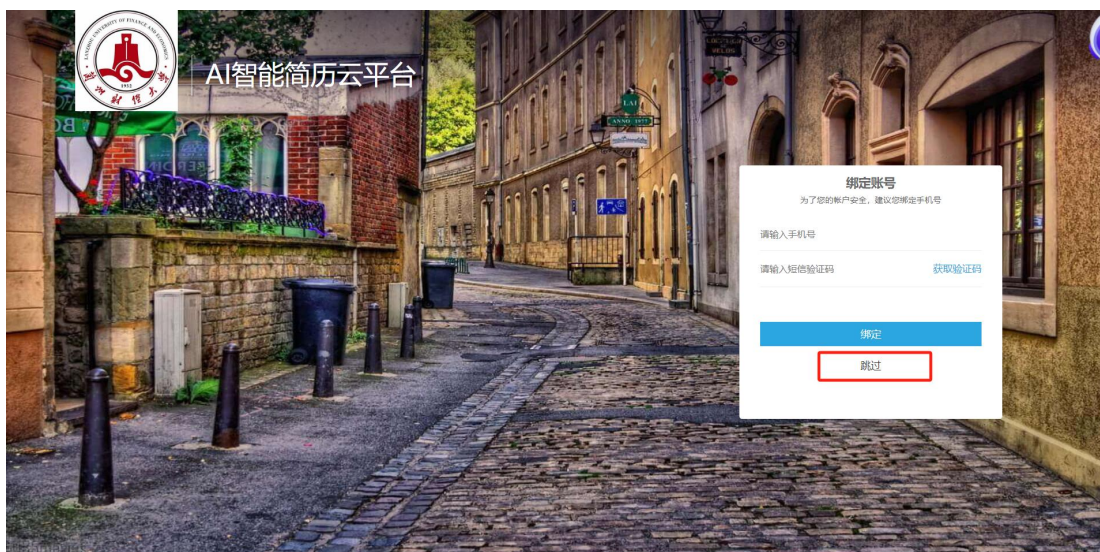

立即使用

一、神笔简历登录流程

登录端口一：微信就业公众号→兰财就业与校友工作→学生服务→AI 简历（进入神笔简历）

登录端口二：进入兰州财经大学就业网 (lzufe.edu.cn) → 学生服务 → AI 简历（进入神笔简历）

1) 选择【登录/注册】输入学号、密码（用户名：学号；登录密码：Cn+学号后六位；例如：Cn001613），即可登录使用。

•• 你的经历 AI书写 ••

AI一键生成简历，让您的求职之路更加顺畅，为您的梦想职业加速起航

AI一键生成简历
依照心仪岗位生成高匹配度简历

导入简历
实时智能检测、智能排版、AI智写/优化

平台入口

注：如账号为第一次登录需验证手机号，可选择跳过

登录端口三（就业桥登录）：

微信就业公众号→兰财就业与校友工作→学生服务→就业桥

进入兰州财经大学就业网(lzufe.edu.cn)→学生服务→就业桥

1) 进入兰州财经大学就业桥 (<https://lzufe.jiuyeqiao.cn/>)
→神笔简历