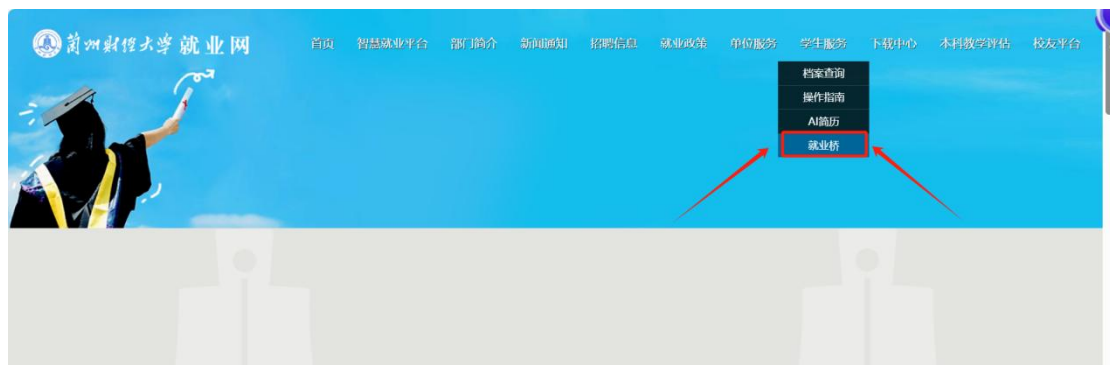

立即使用

一、神笔简历登录流程

登录端口一：微信就业公众号→兰财就业与校友工作→学生服务→AI 简历（进入神笔简历）

登录端口二：进入兰州财经大学就业网 (lzufe.edu.cn) → 学生服务 → AI 简历（进入神笔简历）

1) 选择【登录/注册】输入学号、密码（用户名：学号；登录密码：Cn+学号后六位；例如：Cn001613），即可登录使用。

•• 你的经历 AI书写 ••

AI一键生成简历，让您的求职之路更加顺畅，为您的梦想职业加速起航

AI一键生成简历
依照心仪岗位生成高匹配度简历

导入简历
实时智能检测、智能排版、AI智写/优化

平台入口

注：如账号为第一次登录需验证手机号，可选择跳过

登录端口三（就业桥登录）：

微信就业公众号→兰财就业与校友工作→学生服务→就业桥

进入兰州财经大学就业网(lzufe.edu.cn)→学生服务→就业桥

1) 进入兰州财经大学就业桥 (<https://lzufe.jiuyeqiao.cn/>)
→神笔简历