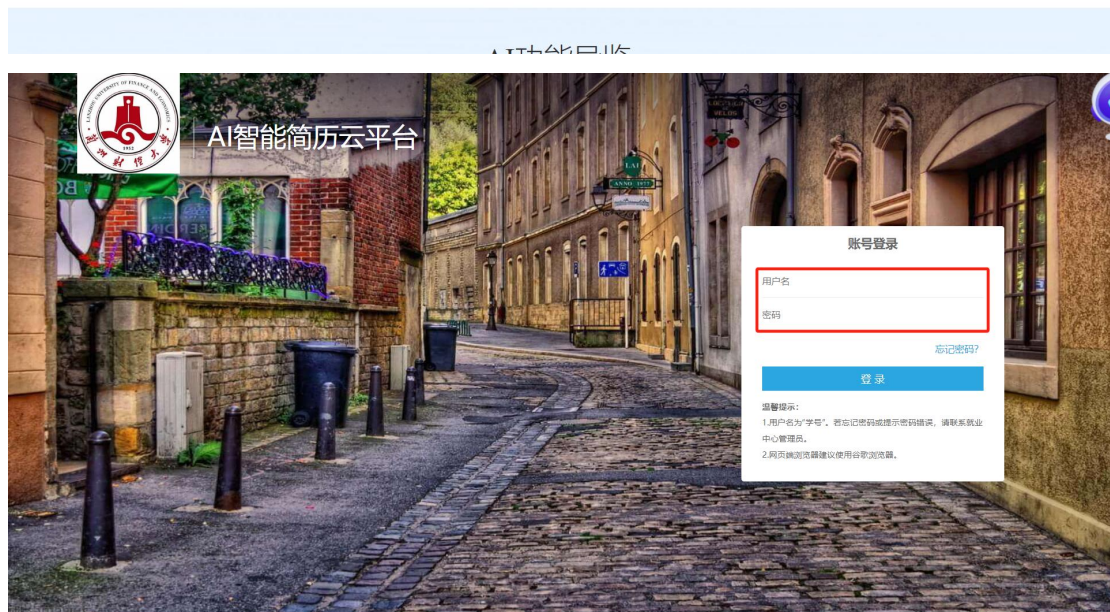

2) 选择【登录/注册】输入学号、密码（用户名：学号；登录密码：Cn+学号后六位；例如：Cn001613），即可登录使用。