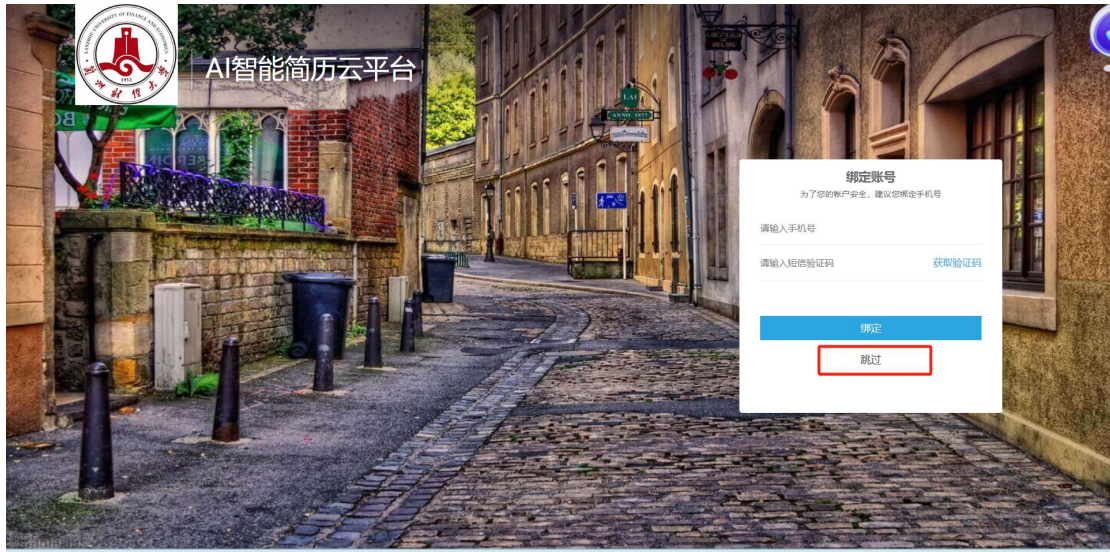

注：如账号为第一次登录需验证手机号，可选择跳过